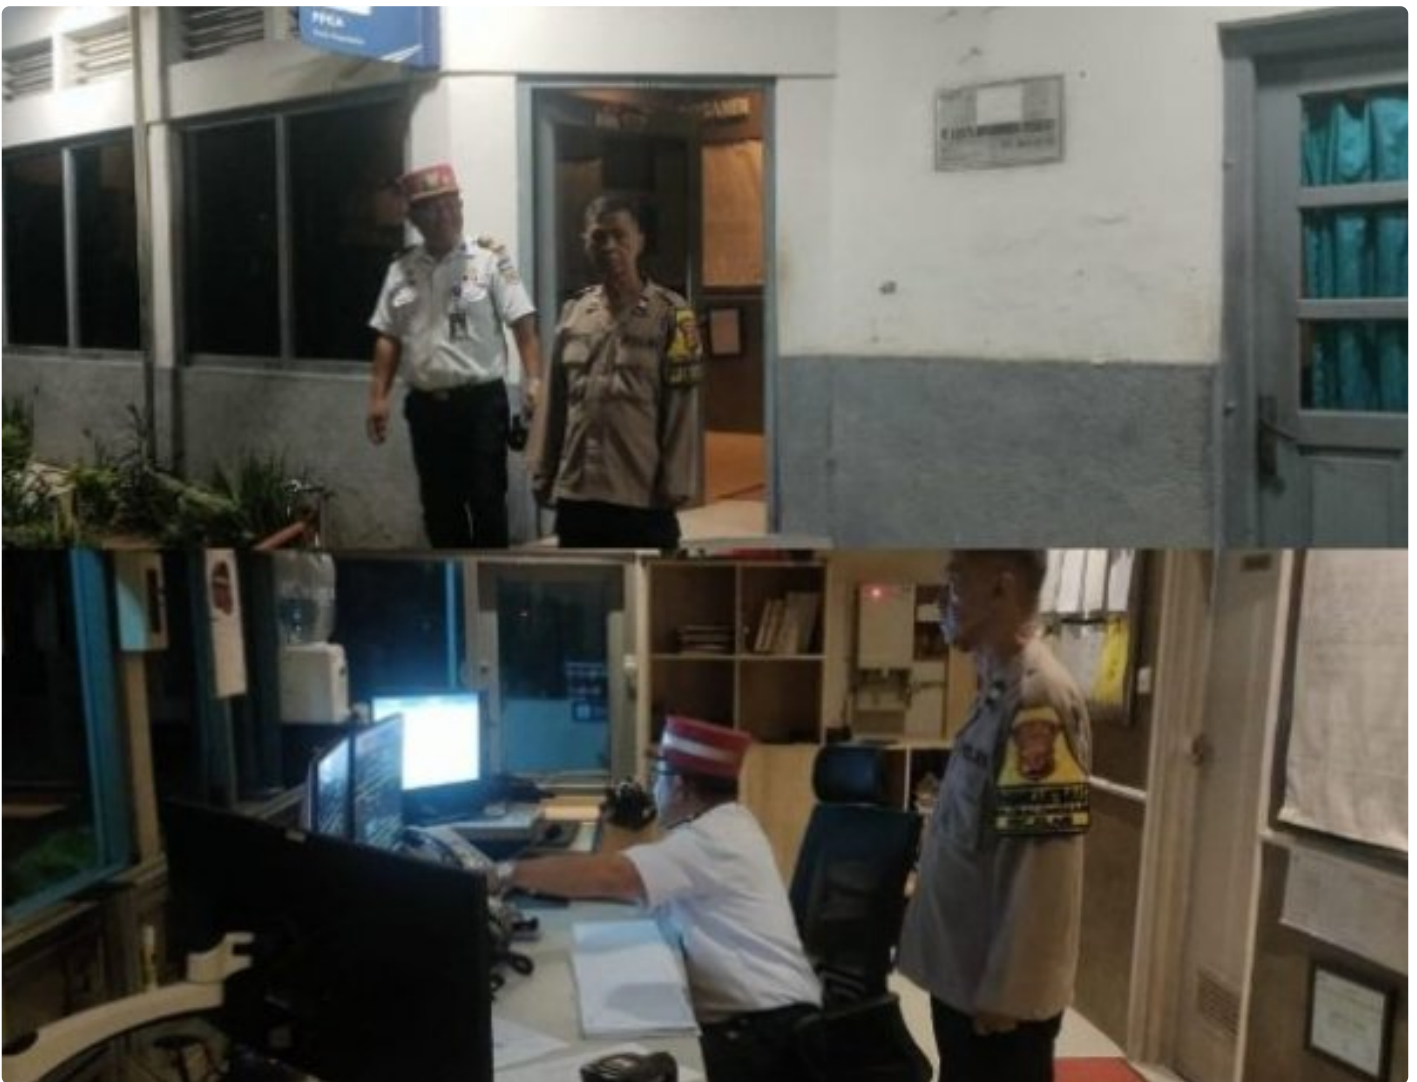

DELIK HUKUM

Anggota Polsek Klari Melaksanakan Pengamanan Monitoring Jelang Nataru Di Stasiun Kereta Api

KARAWANG - KARAWANG.DELIKHUKUM.ID

Dec 21, 2024 - 19:48

Polres Karawang - Personil Polsek Klari Polres Karawang jajaran Polda Jabar melaksanakan monitoring dan pengamanan terbuka dan Pam tertutup di stasiun kereta api di wilayah hukum Polsek Klari, Jumat malam (20/12/2024) sekira pukul 23.00 wib sampai dengan selesai.

Pengamanan dilaksanakan dalam rangka pengamanan dan monitoring libur panjang menjelang perayaan Natal dan tahun baru (Nataru) 2025.

Disamping itu juga dilaksanakan pengecekan penumpang untuk memastikan tidak adanya penumpang gelap di gerbong.

Kapolres Karawang AKBP Edwar Zulkarnain. S.I.K., S.H., M.H melalui Kapolsek Klari Kompol Andryan Nugraha. S.H menyampaikan, kegiatan pengamanan tersebut dilaksanakan di titik titik perlintasan kereta api dan di stasiun yang ada di wilayah Polsek Klari Polres Karawang guna monitoring keamanan dan kenyamanan para penumpang yang akan melaksanakan libur panjang jelang perayaan natal dan tahun baru (Nataru) 2025 ke kampungnya masing masing. Pungkasnya