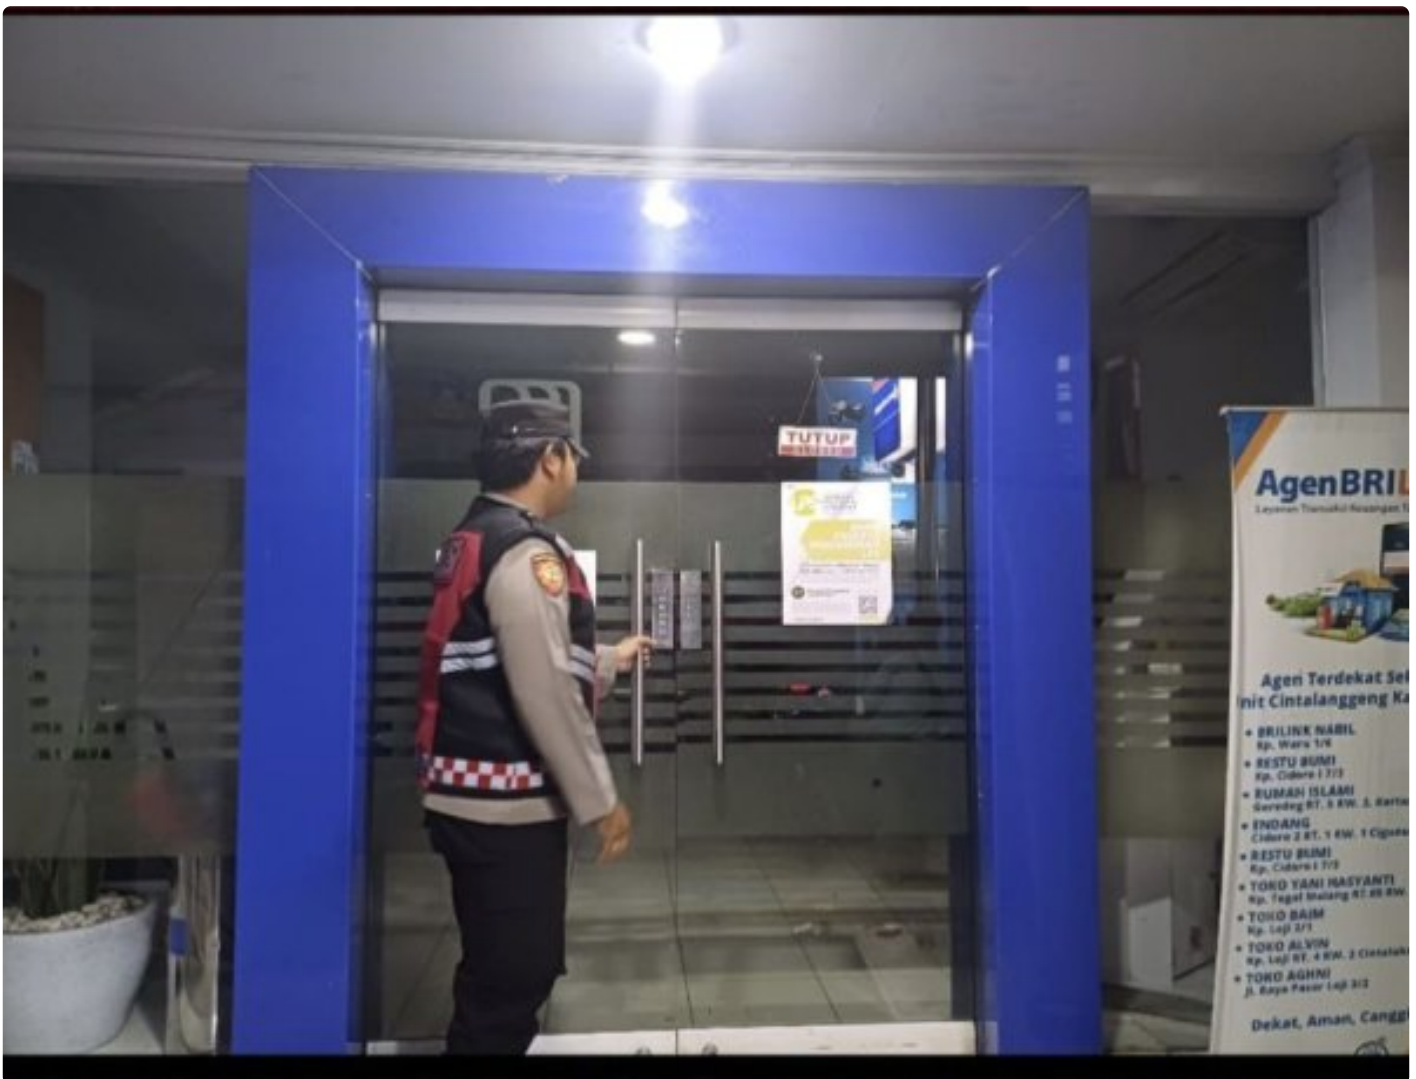

DELIK HUKUM

Waspada Potensi Kejahatan Perbankan di Wilayah Loji, Personel Polsek Tegalwaru Patroli Malam

KARAWANG - KARAWANG.DELIKHUKUM.ID

Jan 22, 2025 - 15:55

Karawang,- Personel Polsek Tegalwaru Polres Karawang melaksanakan patroli malam antisipasi potensi kejahatan. Selasa (21/1) malam tadi.

Sasaran patroli menysasar ke objek vital milik pemerintah maupun swasta dan perbatasan serta antisipasi penyakit masyarakat.

Monitoring pun mengarah ke objek kantor bank BRI yang berada di wilayah Desa Cintelaksana kecamatan Tegalwaru.

Secara detail personel Polsek Tegalwaru pun pastikan kantor Bank di wilayah itu aman dari gangguan.

"Selain itu, anggota kami pun memberikan edukasi dan penerangan kepada masyarakat secara dialogis dan humanis agar bersama menjaga kamtibmas, " Ujar Kapolres Karawang, AKBP Edwar Zulkarnain, S.I.K.,S.H.,M.H, melalui Kapolsek Tegalwaru, Iptu. Pol. Ata, SH. Rabu (22/1) pagi tadi.